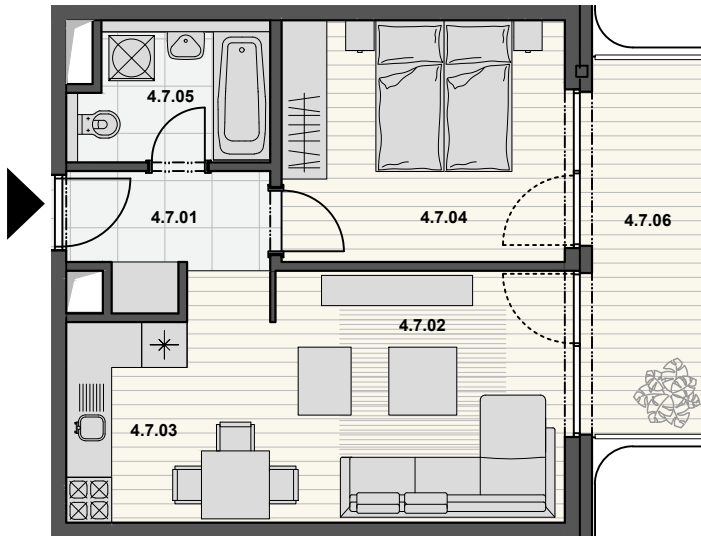

ČÍSLO FLAT NO.	NÁZOV MIESTNOSTI ROOM NAME	m <sup>2</sup> AREA M <sup>2</sup>
<b>4.7</b>	<b>2-izbový BYT</b> 1 BEDROOM FLAT	<b>55,38</b>
<b>Úžitková plocha bytu</b> Useful area		<b>47,28</b>
4.7.01	PREDSIEŇ HALLWAY	4,00
4.7.02	OBÝVACIA IZBA LIVING ROOM	16,67
4.7.03	KUCHYŇA KITCHEN	4,25
4.7.04	IZBA ROOM	12,00
4.7.05	KÚPEĽŇA BATHROOM	4,67
<b>Net floor area</b>		
	KONŠTRUKCIE BYTU WALLS	2,37
-2 - 4.7	PIVNICA CELLAR	3,32
4.7.06	BALKÓN BALCONY	8,10

1:100  
1m 5m