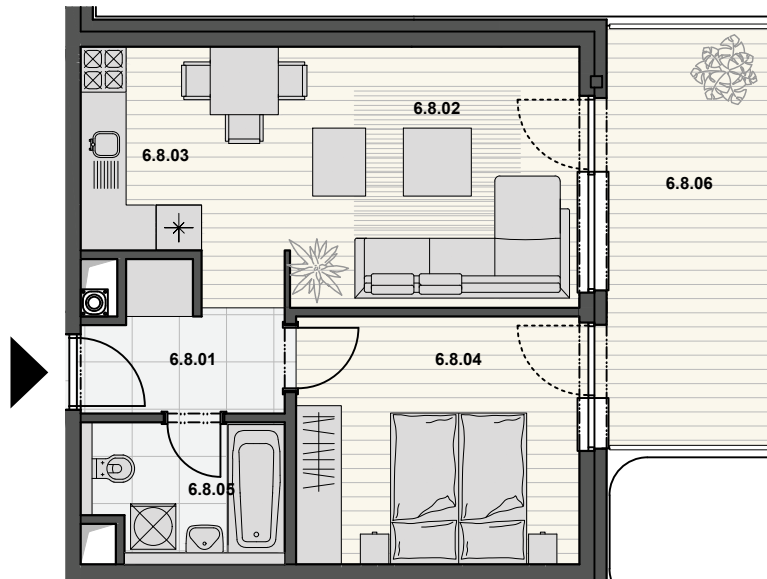

ČÍSLO FLAT NO.	NÁZOV MIESTNOSTI ROOM NAME	m ² AREA M ²
6.8	2-izbový BYT 1 BEDROOM FLAT	57,01
Úžitková plocha bytu Useful area		47,66
6.8.01	PREDSIEŇ HALLWAY	4,21
6.8.02	OBÝVACIA IZBA LIVING ROOM	17,28
6.8.03	KUCHYŇA KITCHEN	4,31
6.8.04	IZBA ROOM	12,30
6.8.05	KÚPEĽŇA BATHROOM	3,95
Net floor area		
	KONŠTRUKCIE BYTU WALLS	2,29
-1 - 6.8	PIVNICA CELLAR	3,32
6.8.06	BALKÓN BALCONY	9,35

1:100
1m 5m