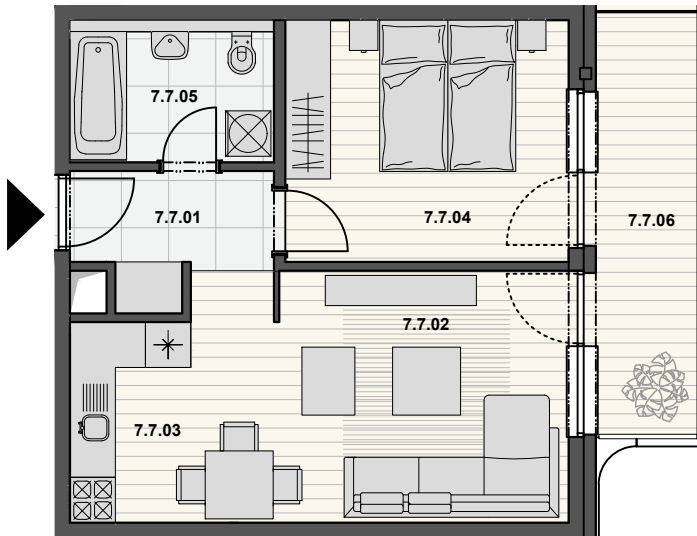

ČÍSLO FLAT NO.	NÁZOV MIESTNOSTI ROOM NAME	m ² AREA M ²
7.7	2-izbový BYT 1 BEDROOM FLAT	55,04
Úžitková plocha bytu		47,28
<i>Useful area</i>		
7.7.01	PREDSIEŇ HALLWAY	4,00
7.7.02	OBÝVACIA IZBA LIVING ROOM	16,67
7.7.03	KUCHYŇA KITCHEN	4,25
7.7.04	IZBA ROOM	12,00
7.7.05	KÚPEĽŇA BATHROOM	3,95
<i>Net floor area</i>		
-1 - 7.7	KONŠTRUKCIE BYTU WALLS	3,09
-1 - 7.7	PIVNICA CELLAR	3,32
7.7.06	BALKÓN BALCONY	7,76

1:100
1m 5m