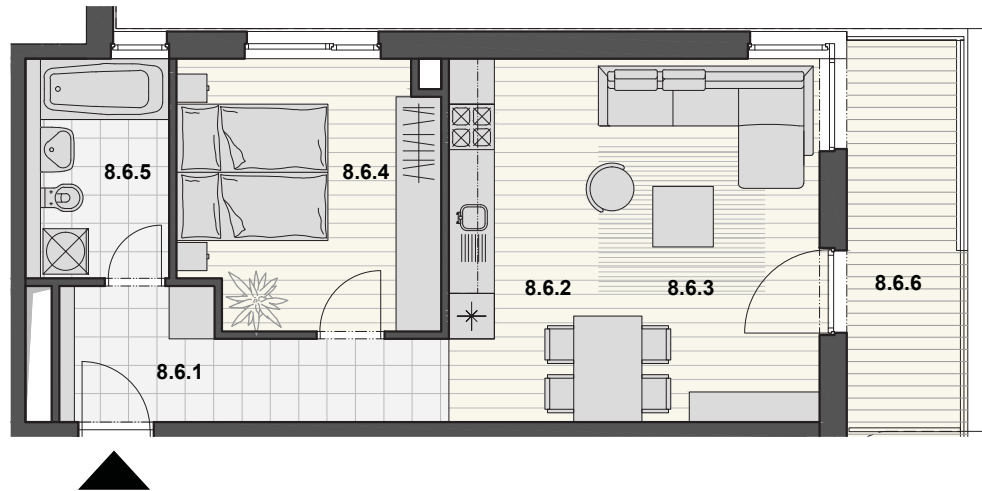

8. podlažie, 2 izb. byt + KK
8th floor, 1 bedroom flat + kitchenette

| ČÍSLO FLAT NO. | NÁZOV MIESTNOSTI ROOM NAME | m ² AREA m ² |
|-------------------|---------------------------------------|---------------------------------------|
| 8.6 | 2-izbový BYT 1 BEDROOM FLAT | 59,35 |
| | Úžitková plocha bytu Useful area | 51,44 |
| 8.6.1 | PREDSIEŇ HALLWAY | 7,10 |
| 8.6.2 | KUCHYŇA + JEDÁLEŇ KITCHEN+DINETTE | 10,63 |
| 8.6.3 | OBÝVACIA IZBA LIVING ROOM | 13,04 |
| 8.6.4 | IZBA ROOM | 11,98 |
| 8.6.5 | KÚPEĽŇA+W.C BATHROOM+TOILET | 4,93 |
| | KONŠTRUKCIE BYTU WALLS | 1,76 |
| -3.4.86 | PIVNICA STORAGE | 2,00 |
| 8.6.6 | BALKÓN BALCONY | 7,91 |

1:100
1m 5m

Tento plán je iba ilustračný. Vyobrazené zariadenie interiéru nie je predmetom dodávky. Plochy miestností vychádzajú zo skladobných rozmerov konštrukcií.

This drawing is for illustration only. The set-up of the interior featured in the drawing is not the subject of delivery. Room area calculation is based on construction elements dimension issued by manufacturer.