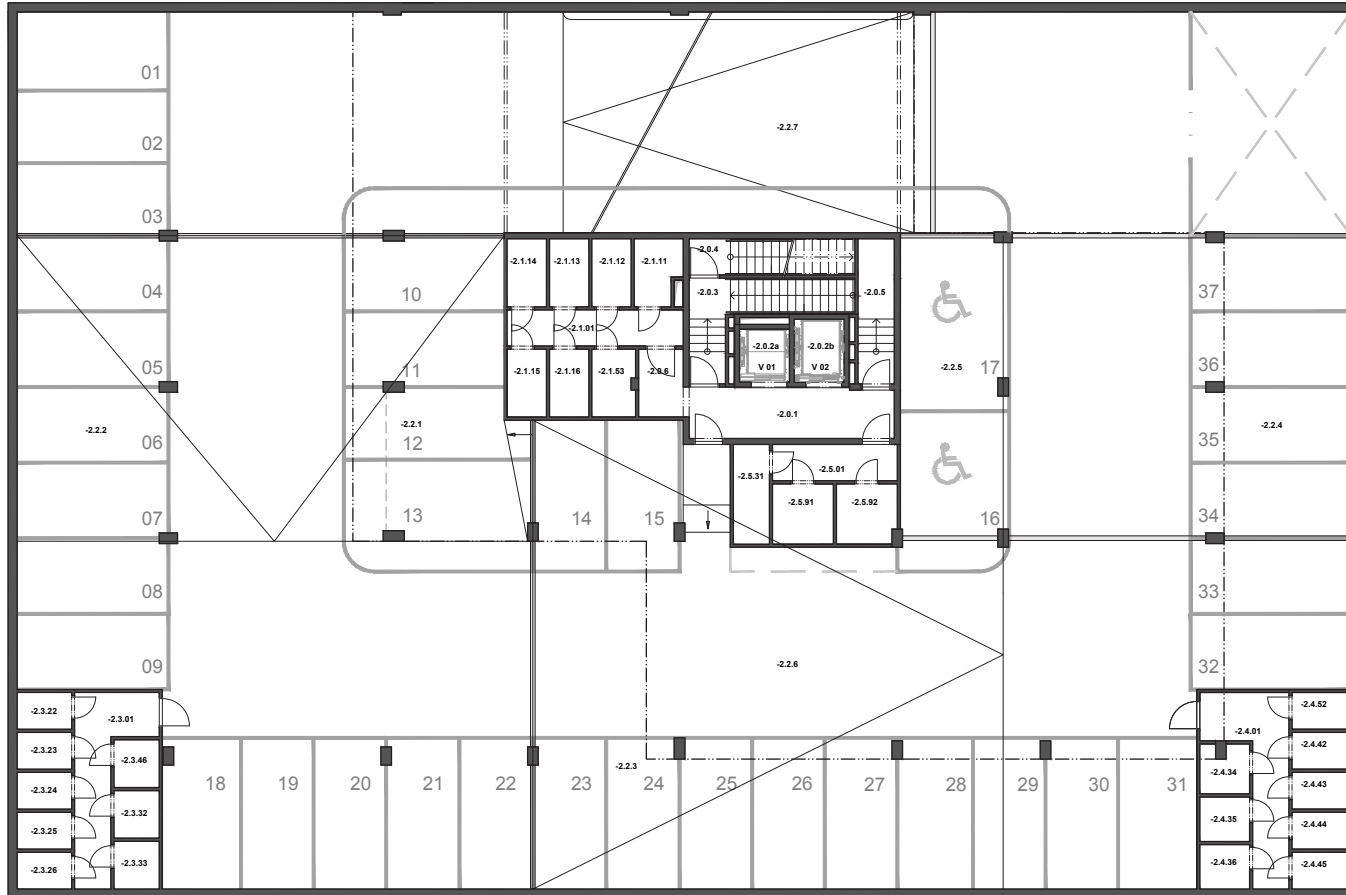

2. podzemné podlažie, garáž č. 1
2th underground floor, garage no. 1

GARÁŽ 1 **2.PP - 2. suterén**

Code	Garage Name	Garage Name
P01	GARÁŽOVÉ STÁTIE	GARAGE PLACE
P02	GARÁŽOVÉ STÁTIE	GARAGE PLACE
P03	GARÁŽOVÉ STÁTIE	GARAGE PLACE
P04	GARÁŽOVÉ STÁTIE	GARAGE PLACE
P05	GARÁŽOVÉ STÁTIE	GARAGE PLACE
P06	GARÁŽOVÉ STÁTIE	GARAGE PLACE
P07	GARÁŽOVÉ STÁTIE	GARAGE PLACE
P08	GARÁŽOVÉ STÁTIE	GARAGE PLACE
P09	GARÁŽOVÉ STÁTIE	GARAGE PLACE
P10	GARÁŽOVÉ STÁTIE	GARAGE PLACE
P11	GARÁŽOVÉ STÁTIE	GARAGE PLACE
P12	GARÁŽOVÉ STÁTIE	GARAGE PLACE
P13	GARÁŽOVÉ STÁTIE	GARAGE PLACE
P14	GARÁŽOVÉ STÁTIE	GARAGE PLACE
P15	GARÁŽOVÉ STÁTIE	GARAGE PLACE
P16	GARÁŽOVÉ STÁTIE ZŤP	GARAGE PLACE
P17	GARÁŽOVÉ STÁTIE ZŤP	GARAGE PLACE
P18	GARÁŽOVÉ STÁTIE	GARAGE PLACE
P19	GARÁŽOVÉ STÁTIE	GARAGE PLACE
P20	GARÁŽOVÉ STÁTIE	GARAGE PLACE
P21	GARÁŽOVÉ STÁTIE	GARAGE PLACE
P22	GARÁŽOVÉ STÁTIE	GARAGE PLACE
P23	GARÁŽOVÉ STÁTIE	GARAGE PLACE
P24	GARÁŽOVÉ STÁTIE	GARAGE PLACE
P25	GARÁŽOVÉ STÁTIE	GARAGE PLACE
P26	GARÁŽOVÉ STÁTIE	GARAGE PLACE
P27	GARÁŽOVÉ STÁTIE	GARAGE PLACE
P28	GARÁŽOVÉ STÁTIE	GARAGE PLACE
P29	GARÁŽOVÉ STÁTIE	GARAGE PLACE
P30	GARÁŽOVÉ STÁTIE	GARAGE PLACE
P31	GARÁŽOVÉ STÁTIE	GARAGE PLACE
P32	GARÁŽOVÉ STÁTIE	GARAGE PLACE
P33	GARÁŽOVÉ STÁTIE	GARAGE PLACE
P34	GARÁŽOVÉ STÁTIE	GARAGE PLACE
P35	GARÁŽOVÉ STÁTIE	GARAGE PLACE
P36	GARÁŽOVÉ STÁTIE	GARAGE PLACE
P37	GARÁŽOVÉ STÁTIE	GARAGE PLACE

1:250
1m 10m

Tento plán je iba ilustračný. Vyobrazené zariadenie interiéru nie je predmetom dodávky.
Plochy miestností vychádzajú zo skladboých rozmerov konštrukcií.

This drawing is for illustration only. The set-up of the interior featured in the drawing is not the subject of delivery.
Room area calculation is based on construction elements dimension issued by manufacturer.