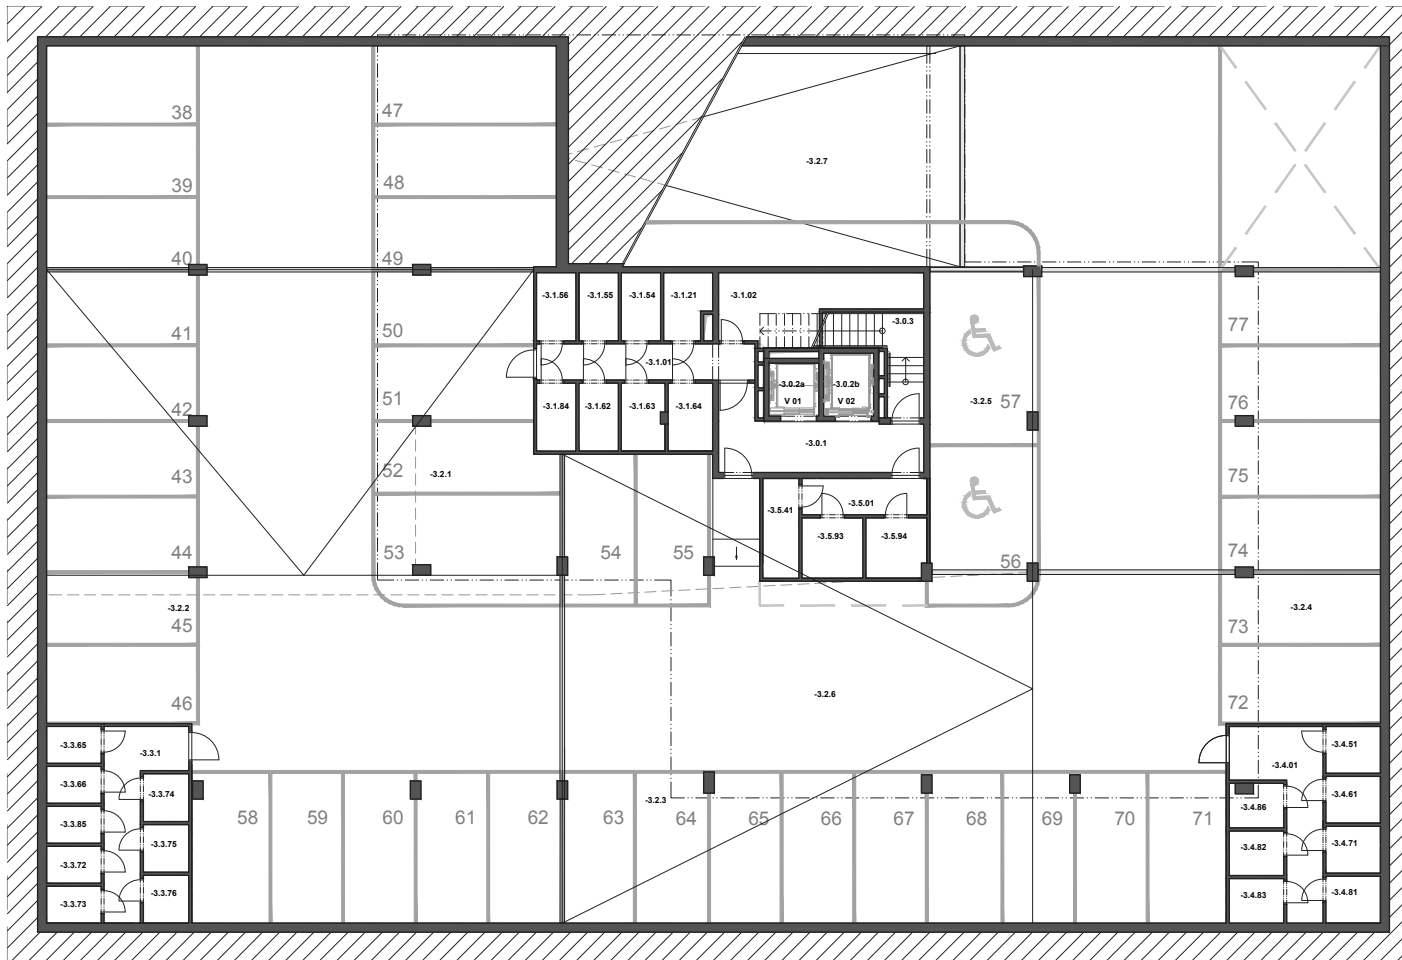

3. podzemné podlažie, garáž č.2
3th underground floor, garage no. 2

GARÁŽ 2 3.PP - 3. suterén

P38	GARÁŽOVÉ STÁTIE	GARAGE PLACE
P39	GARÁŽOVÉ STÁTIE	GARAGE PLACE
P40	GARÁŽOVÉ STÁTIE	GARAGE PLACE
P41	GARÁŽOVÉ STÁTIE	GARAGE PLACE
P42	GARÁŽOVÉ STÁTIE	GARAGE PLACE
P43	GARÁŽOVÉ STÁTIE	GARAGE PLACE
P44	GARÁŽOVÉ STÁTIE	GARAGE PLACE
P45	GARÁŽOVÉ STÁTIE	GARAGE PLACE
P46	GARÁŽOVÉ STÁTIE	GARAGE PLACE
P47	GARÁŽOVÉ STÁTIE	GARAGE PLACE
P48	GARÁŽOVÉ STÁTIE	GARAGE PLACE
P49	GARÁŽOVÉ STÁTIE	GARAGE PLACE
P50	GARÁŽOVÉ STÁTIE	GARAGE PLACE
P51	GARÁŽOVÉ STÁTIE	GARAGE PLACE
P52	GARÁŽOVÉ STÁTIE	GARAGE PLACE
P53	GARÁŽOVÉ STÁTIE	GARAGE PLACE
P54	GARÁŽOVÉ STÁTIE	GARAGE PLACE
P55	GARÁŽOVÉ STÁTIE	GARAGE PLACE
P56	GARÁŽOVÉ STÁTIE ZTP	GARAGE PLACE
P57	GARÁŽOVÉ STÁTIE ZTP	GARAGE PLACE
P58	GARÁŽOVÉ STÁTIE	GARAGE PLACE
P59	GARÁŽOVÉ STÁTIE	GARAGE PLACE
P60	GARÁŽOVÉ STÁTIE	GARAGE PLACE
P61	GARÁŽOVÉ STÁTIE	GARAGE PLACE
P62	GARÁŽOVÉ STÁTIE	GARAGE PLACE
P63	GARÁŽOVÉ STÁTIE	GARAGE PLACE
P64	GARÁŽOVÉ STÁTIE	GARAGE PLACE
P65	GARÁŽOVÉ STÁTIE	GARAGE PLACE
P66	GARÁŽOVÉ STÁTIE	GARAGE PLACE
P67	GARÁŽOVÉ STÁTIE	GARAGE PLACE
P68	GARÁŽOVÉ STÁTIE	GARAGE PLACE
P69	GARÁŽOVÉ STÁTIE	GARAGE PLACE
P70	GARÁŽOVÉ STÁTIE	GARAGE PLACE
P71	GARÁŽOVÉ STÁTIE	GARAGE PLACE
P72	GARÁŽOVÉ STÁTIE	GARAGE PLACE
P73	GARÁŽOVÉ STÁTIE	GARAGE PLACE
P74	GARÁŽOVÉ STÁTIE	GARAGE PLACE
P75	GARÁŽOVÉ STÁTIE	GARAGE PLACE
P76	GARÁŽOVÉ STÁTIE	GARAGE PLACE
P77	GARÁŽOVÉ STÁTIE	GARAGE PLACE

1:250
1m 10m

Tento plán je iba ilustračný. Vyobrazené zariadenie interiéru nie je predmetom dodávky.
Plochy miestností vychádzajú zo skladboých rozmerov konštrukcií.

This drawing is for illustration only. The set-up of the interior featured in the drawing is not the subject of delivery.
Room area calculation is based on construction elements dimension issued by manufacturer.